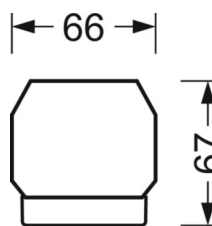

Ссылка	LED 8000lm 865
ηLB	100 %
Φ ↓/↑	99 % / 1 %
UGR поп./вдоль дисплей	12.8 / 11.5
	65° < 3000cd/m²